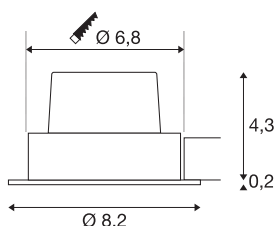

## NEW TRIA 68 I CS

Indoor, stropní vestavné LED svítidlo, černé, 2700K, kruhové

Obzvláště příjemné stmívatelné osvětlení pokoje zajistí pevně zabudovaná prémiová LED ve stropním vestavném svítidle NEW TRIA 68 I CS. Samozřejmě možnosti použití tohoto svítidla jsou mnohem širší. NEW TRIA 68 I CS je obzvláště vhodné jako reflektor pro dosažení zajímavých akcentů. S hodnotou CRI větší nebo rovnou 80 je NEW TRIA 68 I CS vhodné pro barevně věrné osvětlení prodejních nebo kancelářských místností. Předpokládaná životnost 40 000 hodin dokazuje, že NEW TRIA 68 I CS se vyznačuje udržitelností a nízkými nároky na údržbu. Pro jednoduchou montáž postačuje výřez ve stropě vyrobený běžnou vrtací korunkou.

## TECHNICKÁ DATA

Č. výrobku	1003065
Kód IP	IP 20
Montáž	Montáž
Podrobnosti montáže	Strop
Stmívatelné	Áno
Technologie stmívání	Stmívač pro fázové zatížení, Stmívač pro kapacitní zatížení
Primární jmenovité napětí	220-240V ~50/60Hz
Sekundární proud / napětí	500 mA
Třída ochrany	II
Příkon	11 W
Úroveň rozběhového proudu	2 A
Doba trvání rozběhového proudu	40 μs
Stroboskopický efekt (SVM)	0.02
Lumen	800 lm
Teplota barvy světla	2700 Kelvin
Úhel záření	38 °
Barva	černá
CRI	80
Data LXXBXX	L70B50
Životnost	40000 h
Risk Group	1
Výška	4.5 cm

## Světelného Zdroje

916320	
--------	---

<b>Průměr</b>	8.2 cm
<b>Hmotnost netto</b>	0.27 kg
<b>Celková hmotnost</b>	0.322 kg
<b>Tvar výřezu</b>	kulaté
<b>Vestavná hloubka</b>	5 cm
<b>Vestavný průměr</b>	6.8 cm