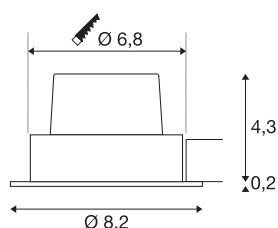

## TECHNISCHE DATEN

Art. Nr.	1003065
IP Code	IP 20
Montage	Einbau
Montagedetails	Decke
Dimmbar	Ja
Technologie der Dimmung	Phasenanschnitt, Phasenabschnitt
Primäre Nennspannung	220-240V ~50/60Hz
Sekundär Strom / Spannung	500 mA
Schutzklasse	II
Wattage	11 W
Höhe Einschaltstrom	2 A
Dauer Einschaltstrom	40 $\mu$ s
Stroboskop-Effekt (SVM)	0.02
Lumen	800 lm
Lichtfarbtemperatur	2700 Kelvin
Abstrahlwinkel	38 °
Farbe	schwarz
CRI	80
LXXBXX Daten	L70B50
Lebensdauer	40000 h
Risk Group	1
Höhe	4.5 cm

## Lichtquelle

916320	
--------	---

<b>Durchmesser</b>	8.2 cm
<b>Nettogewicht</b>	0.27 kg
<b>Bruttogewicht</b>	0.322 kg
<b>Ausschnittsform</b>	rund
<b>Einbautiefe</b>	5 cm
<b>Einbaudurchmesser</b>	6.8 cm