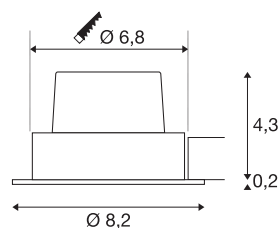

NEW TRIA 68 I CS

Luminaria de empotrar de techo LED, interior, negro, 2700K, redonda

El LED Premium integrado de forma fija en la luminaria para luminaria de empotrar de techo NEW TRIA 68 I CS proporcionará una luz dimerizable especialmente agradable a su habitación. Naturalmente, las posibilidades de alimentación de la luminaria son múltiples. NEW TRIA 68 I CS es especialmente adecuada como proyector para obtener una iluminación puntual. Con un valor CRI superior o igual a 80, NEW TRIA 68 I CS es ideal para iluminar espacios de venta o de oficina sin alterar los colores. NEW TRIA 68 I CS apenas precisa mantenimiento y es muy duradera, ya que tiene una vida útil prevista de 40.000 horas. Se puede abrir una cómoda sección de techo con una corona de taladro estándar y de ese modo facilitar el montaje.

Datos técnicos

Art. N.º	1003065
Código IP	IP 20
Montaje	Empotrado
Detalles de montaje	Techo
Dimerizable	Sí
Tecnología de regulación	Corte de fase inicial, Corte de fase final
Voltaje nominal primario	220-240V ~50/60Hz
Corriente eléctrica / Tensión secundaria	500 mA
Clase de protección	II
Potencia	11 W
Nivel de corriente de entrada	2 A
Duración de la corriente de entrada	40 µs
Efecto estroboscópico (SVM)	0.02
Flujo luminoso	800 lm
Temperatura del color de la luz	2700 Kelvin
Semiángulo de dispersión	38 °
Color	negro
IRC	80
Datos LXXBXX	L70B50
Vida útil	40000 h
Risk Group	1
Altura	4.5 cm

Fuente de luz

916320	
--------	---

Diámetro	8.2 cm
Peso neto	0.27 kg
Peso bruto	0.322 kg
Forma de la estructura	ronda
Profundidad del montaje	5 cm
Diámetro de montaje	6.8 cm
Página BIG WHITE	358