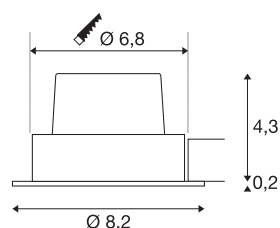

## INFORMATIONS TECHNIQUES

N° art.	1003065
Code IP	IP 20
Montage	Encastré
Infos de montage	Plafond
Dimmable	Oui
Technologie du dimmage	Variateur en phase ascendante, Variateur en phase descendante
Tension nominale primaire	220-240V ~50/60Hz
Courant / tension secondaire	500 mA
Indice de protection	II
Wattage	11 W
Hauteur du courant d'appel	2 A
Durée du courant d'appel	40 µs
Effet stroboscopique (SVM)	0.02
Lumen	800 lm
Température de couleur	2700 Kelvin
Angle faisceau	38 °
Coloris	noir
CRI	80
Caractéristiques LXXBXX	L70B50
Durée de vie	40000 h
Risk Group	1
Hauteur	4.5 cm

## Source Lumineuse

916320	
--------	---

<b>Diamètre</b>	8.2 cm
<b>Poids net</b>	0.27 kg
<b>Poids brut</b>	0.322 kg
<b>Forme de la découpe</b>	rond
<b>Profondeur d'encastrement</b>	5 cm
<b>Diamètre d'encastrement</b>	6.8 cm