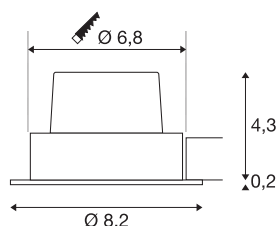

DATI TECNICI

Articolo	1003065
Codice IP	IP 20
Montaggio	Incasso
Dettagli di montaggio	Soffitto
Dimmerabile	Sì
Tecnologia del dimmering	Taglio di fase ascendente, Taglio di fase discendente
Tensione nominale primaria	220-240V ~50/60Hz
Corrente / tensione secondaria	500 mA
Classe isolamento	II
Wattaggio	11 W
Livello di corrente di spunto	2 A
Durata della corrente di spunto	40 µs
Effetto stroboscopico (SVM)	0.02
Lumen	800 lm
Temperatura colore	2700 Kelvin
Angolo di emissione	38 °
Colore	nero
CRI	80
Dati LXXBXX	L70B50
Durata	40000 h
Risk Group	1
Altezza	4.5 cm

Sorgente Luminosa

916320	
--------	---

Diametro	8.2 cm
Peso netto	0.27 kg
Peso lordo	0.322 kg
Forma dello scasso	rotonda
Profondità d'incasso	5 cm
Diametro d'incasso	6.8 cm
BIG WHITE pagina	358