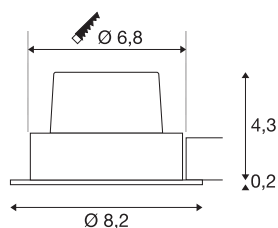

DATI TECNICI

Articolo	1003065
Codice IP	IP 20
Montaggio	Incasso
Dettagli di montaggio	Soffitto
Dimmerabile	Si
Tecnologia del dimmering	Taglio di fase ascendente, Taglio di fase discendente
Tensione nominale primaria	220-240V ~50/60Hz
Corrente / tensione secondaria	500 mA
Classe isolamento	II
Wattaggio	11 W
Livello di corrente di spunto	2 A
Durata della corrente di spunto	40 µs
Effetto stroboscopico (SVM)	0.02
Lumen	800 lm
Temperatura colore	2700 Kelvin
Angolo di emissione	38 °
Colore	nero
CRI	80
Dati LXXBXX	L70B50
Durata	40000 h
Risk Group	1
Altezza	4.5 cm

Sorgente Luminosa

916320

Diametro	8.2 cm
Peso netto	0.27 kg
Peso lordo	0.322 kg
Forma dello scasso	rotonda
Profondità d'incasso	5 cm
Diametro d'incasso	6.8 cm