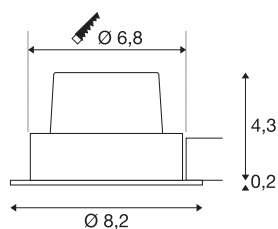

NEW TRIA 68 I CS

innendørs LED innfelt spotlight sort 2700K rund

Ekstra behagelig lys som kan dimmes får du med den integrerte premium LED-en i den innfelte takarmaturet NEW TRIA 68 I CS. Selvsagt er armaturet fleksibel i bruk. NEW TRIA 68 I CS passer spesielt godt som effektbelysning. Med en CRI-verdi på over eller lik 80 er NEW TRIA 68 I CS meget velegnet for fargeriktig belysning av salgslokaler eller kontorer. Med en forventet levetid på 40 000 timer er NEW TRIA 68 I CS både bærekraftig og vedlikeholdsvennlig. Det er mulig å foreta et enkelt takutsnitt med en standard borkrone, noe som gjør innfellingen lettere.

TEKNISKE DATA

Art.nr.	1003065
EL nummer	3229073
IP-kode	IP 20
Montering	Innfelt montering
Montering detaljer	Tak
Kan dimmes	Ja
Dimmeteknologi	Fasesnitt,Faseavsnitt
Primær merkespenning	220-240V ~50/60Hz
Sekundær strøm / spenning	500 mA
Kapslingsgrad	II
Systemeffekt	11 W
Høy innkoblingsstrøm	2 A
Varighet innkoblingsstrøm	40 µs
Strobeeffekt (SVM)	0.02
Lysytelse	800 lm
Lysfargetemperatur	2700 Kelvin
Spredningsvinkel	38 °
Farge	svart
CRI	80
LXXBXX-data	L70B50
Levetid	40000 h
Risikogruppe	1

Lyskilde

916320	
--------	---

Høyde	4.5 cm
Diameter	8.2 cm
Nettvekt	0.27 kg
Bruttovekt	0.322 kg
Utsnittsfom	rund
Innfellingsdybde	5 cm
Innfellingsdiameter	6.8 cm