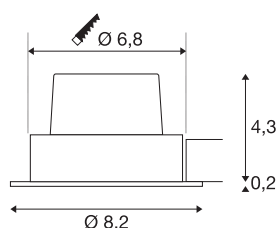

NEW TRIA 68 I CS

indoor LED plafondbouwlamp zwart 2700K rond

De vast gemonteerde Premium LED in de plafondbouwlamp NEW TRIA 68 I CS zorgt voor een zeer aangename dimbare verlichting in uw kamers. Uiteraard zijn de toepassingsmogelijkheden van de lamp veelzijdig. De NEW TRIA 68 I CS is als spot bijzonder geschikt voor accentverlichting. Met een CRI-waarde van minstens 80 is de NEW TRIA 68 I CS lamp goed geschikt voor de kleurechte verlichting van verkoop- en kantoorruimtes. De NEW TRIA 68 I CS is duurzaam en onderhoudsvriendelijk dankzij een verwachte levensduur van 40.000 uur. Een comfortabele plafonduitsparing met standaard boorkroon is mogelijk en zorgt voor een gemakkelijke inbouw.

TECHNISCHE GEGEVENS

Art.nr.	1003065
IP-code	IP 20
Montage	inbouw
Montagebeschrijving	plafond
dimbaar	Ja
Dimtechnologie	faseaansnijding, faseafsnijding
Primaire nominale spanning	220-240V ~50/60Hz
Secundaire stroom/spanning	500 mA
Beschermingsklasse	II
Wattage	11 W
Niveau van inschakelstroom	2 A
Duur van inschakelstroom	40 µs
Stroboscopisch effect (SVM)	0.02
Lumen	800 lm
Lichtkleurtemperatuur	2700 Kelvin
Stralingshoek	38 °
Kleur	zwart
CRI	80
LXXBXX-gegevens	L70B50
Levensduur	40000 h
Risk Group	1
Hoogte	4.5 cm

Lichtbron

916320	
--------	---

Diameter	8.2 cm
Nettogewicht	0.27 kg
Brutogewicht	0.322 kg
Uitsparingsvorm	rond
Inbouwdiepte	5 cm
Inbouwdiameter	6.8 cm