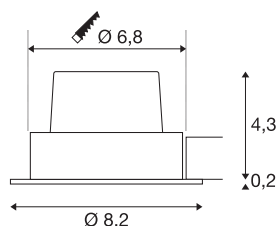

TECHNISCHE SPECIFICATIES

Art.nr.	1003065
IP-code	IP 20
Montage	Inbouw
Montagebeschrijving	Plafond
Dimbaar	Ja
Dimtechniek	Fase-aansnijding, Fase-afsnijding
Primaire nominale spanning	220-240V ~50/60Hz
Secundaire stroom / spanning	500 mA
Veiligheidsklasse	II
Wattage	11 W
Niveau van inschakelstroom	2 A
Duur van inschakelstroom	40 μ s
Stroboscopisch effect (SVM)	0.02
Lumen	800 lm
Lichtkleurtemperatuur	2700 Kelvin
Stralingshoek	38 °
Kleur	zwart
CRI	80
LXXBXX gegevens	L70B50
Levensduur	40000 h
Risk Group	1
Hoogte	4.5 cm

Lichtbron

916320	
--------	---

Diameter	8.2 cm
Nettogewicht	0.27 kg
Brutogewicht	0.322 kg
Vorm inbouwopening	rond
Inbouwdiepte	5 cm
Inbouwdiameter	6.8 cm