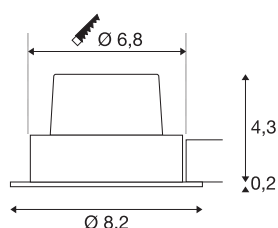

NEW TRIA 68 I CS

luminária de embutir no teto LED Indoor preto 2700K redondo

Receberá uma luz particularmente agradável e regulável através do LED Premium instalado permanentemente da luminária de embutir no teto NEW TRIA 68 I CS. Claro, as aplicações da luminária são múltiplas. A NEW TRIA 68 I CS é particularmente adequada como projetor para uma iluminação de realce. Com um valor de CRI maior ou igual a 80, a NEW TRIA 68 I CS é ideal para a iluminação de cores reais dos espaços comerciais ou escritórios. As 40 000 horas de vida útil esperadas fazem da NEW TRIA 68 I CS sustentável e de baixa manutenção. Um corte confortável no teto com uma broca padrão é possível e facilita a instalação.

DADOS TÉCNICOS

Ref. n.º	1003065
IP Code	IP 20
Montagem	Montagem de embutir
Pormenores da montagem	Teto
Regulável	Sim
Tecnologia de regulação	Ângulo de fases, Ângulos de fases
Tensão nominal primária	220-240V ~50/60Hz
Corrente / Tensão secundária	500 mA
Classe de proteção	II
Potência	11 W
Nível de corrente de irrupção	2 A
Duração da corrente de irrupção	40 µs
Efeito estroboscópico (SVM)	0.02
Lúmen	800 lm
Temperatura de cor da luz	2700 Kelvin
Ângulo de feixe	38 °
Cor	preto
CRI	80
Dados LXXBXX	L70B50
Vida útil	40000 h
Risk Group	1
Altura	4.5 cm

Fonte de luz

916320	
--------	---

Diâmetro	8.2 cm
Peso líquido	0.27 kg
Peso bruto	0.322 kg
Forma de recorte	redonda
Profundidade de montagem	5 cm
Diâmetro de montagem	6.8 cm
Página BIG WHITE	358