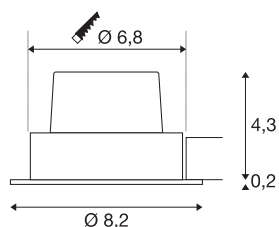

NEW TRIA 68 I CS

**комнатный светодиодный встраиваемый
потолочный светильник, черный, 2700К, круглый**

Благодаря встроенному неподвижному светодиоду Premium с регулировкой яркости встраиваемый потолочный светильник NEW TRIA 68 I CS создает особенно приятное освещение. И, конечно, у светильник очень широкая сфера применения. Особенно удобно использование светильника NEW TRIA 68 I CS в качестве прожектора для акцентного освещения. Благодаря индексу цветопередачи CRI большому или равному 80 NEW TRIA 68 I CS идеально подходит для создания освещения с правильной цветопередачей. Этот встраиваемый в потолок светильник отличается долговечностью и не требует частого обслуживания, так как ожидаемый срок его службы составляет 40 000 часов. Возможен удобный вырез под потолок стандартным сверлом, что упрощает монтаж.

Технические характеристики

Тов. №	1003065
IP Code	IP 20
Сборка	Встраиваемый
Детали сборки	Потолок
С регулировкой яркости	Да
Технология регулирования яркости	Фазовая отсечка, Фазовая отсечка
Номинальное первичное напряжение	220-240V ~50/60Hz
Вторичный ток / напряжение	500 mA
Класс защиты	II
Мощность	11 W
Уровень пускового тока	2 A
Продолжительность пускового тока	40 µs
Стробоскопический эффект (SVM)	0.02
Световой поток	800 lm
Цветовая температура	2700 Kelvin
Половинный угол	38 °
Цвет	черный
CRI	80
LXXBXX Данные	L70B50
Срок службы	40000 h
Risk Group	1

Источник света

916320	
--------	---

Высота	4.5 cm
Диаметр	8.2 cm
Вес нетто	0.27 kg
вес брутто	0.322 kg
Форма сечения	круглый
Установочная глубина	5 cm
Установочный диаметр	6.8 cm