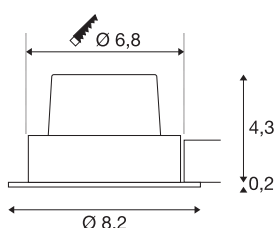

## NEW TRIA 68 I CS

notranja LED stropna vgradna svetilka, črna, 2700K, okrogla

Posebej prijetno svetlobo za vaše sobe prejmete s fiksno vgrajeno žarnico Premium LED v stropni vgradni svetilki NEW TRIA 68 I CS. Seveda so možnosti uporabe svetilke raznolike. Posebej primerna je NEW TRIA 68 I CS kot reflektorska svetilka za poudarjeno osvetlitev. Z vrednostjo CRI višjo od 80 je NEW TRIA 68 I CS najboljše opremljena za barvno obstojno osvetlitev prodajnih ali pisarniških prostorov. 40.000 ur pričakovana življenjska doba spreminja NEW TRIA 68 I CS v trajnostno svetilko z malo vzdrževanja. Udoben stropni izrez s standardno vrtno krono je moč in olajšuje preprosto vgradnjo.

## TEHNIČNI PODATKI

Št. art.	1003065
IP koda	IP 20
Montaža	Vgradnja
Podrobnosti montaže	Strop
Možnost zatemnitve	Da
Tehnologija zatemnitve	Fazni zarez, Fazni odsek
Primarna nazivna napetost	220-240V ~50/60Hz
Sekundarni tok / napetost	500 mA
Zaščitni razred	II
El. moč	11 W
Raven zagonskega toka	2 A
Trajanje zagonskega toka	40 $\mu$ s
Stroboskopski učinek (SVM)	0.02
Lumini	800 lm
Barvna temperatura	2700 Kelvin
Kot sevanja	38 °
Barva	črna
CRI	80
LXXBXX podatki	L70B50
Življenjska doba	40000 h
Risk Group	1
Višina	4.5 cm

## Svetlobnega Vira

916320	
--------	---

Premer	8.2 cm
Neto teža	0.27 kg
Bruto teža	0.322 kg
Oblika izreza	okrogla
Globina vgradnje	5 cm
Premer vgradnje	6.8 cm