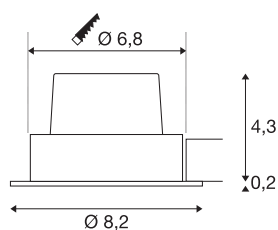

## TECHNISCHE DATEN

Art. Nr.	1003066
IP Code	IP 20
Montage	Einbau
Montagedetails	Decke
Dimmbar	Ja
Technologie der Dimmung	Phasenanschnitt, Phasenabschnitt
Primäre Nennspannung	220-240V ~50/60Hz
Sekundär Strom / Spannung	500 mA
Schutzklasse	II
Wattage	11 W
Höhe Einschaltstrom	2 A
Dauer Einschaltstrom	40 µs
Stroboskop-Effekt (SVM)	0.02
Lumen	800 lm
Lichtfarbtemperatur	2700 Kelvin
Abstrahlwinkel	38 °
Farbe	weiß
CRI	80
LXXBXX Daten	L70B50
Lebensdauer	40000 h
Risikogruppe	1
Höhe	4.5 cm

## Lichtquelle

916320	
--------	---

<b>Durchmesser</b>	8.2 cm
<b>Nettogewicht</b>	0.269 kg
<b>Bruttogewicht</b>	0.316 kg
<b>Ausschnittsform</b>	rund
<b>Einbautiefe</b>	5 cm
<b>Einbaudurchmesser</b>	6.8 cm