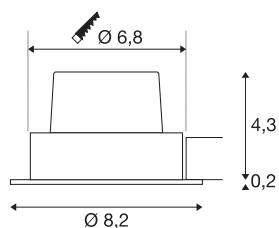

## NEW TRIA 68

**encastré de plafond intérieur, simple, rond, blanc mat, LED, 11W, 2700K, clips ressorts, variable Triac**

Vous êtes à la recherche d'un excellent éclairage variable pour vos espaces d'habitation et commerciaux ? C'est ce que vous obtiendrez avec la LED Premium fixe de l'encastrement de plafond NEW TRIA 68 I CS. Bien entendu, les possibilités d'application du luminaire sont variées. NEW TRIA 68 I CS convient particulièrement bien comme spot pour l'éclairage d'accentuation. Avec une valeur IRC supérieure ou égale à 80, NEW TRIA 68 I CS est idéal pour l'éclairage naturel des espaces de vente ou des bureaux. Cet encastré de plafond est particulièrement durable et facile d'entretien avec une durée de vie de 40 000 heures. Une découpe de plafond aisée avec cloche standard est possible et facilite l'encastrement.

## INFORMATIONS TECHNIQUES

Réf.	1003066
Code IP	IP 20
Montage	Encastrement
Détails de montage	Plafond
Variable	Oui
Technologie de variation de l'éclairage	Variateur en début de phase, Variateur en fin de phase
Tension nominale primaire	220-240V ~50/60Hz
Courant / tension secondaire	500 mA
Classe de protection	II
Puissance en watts	11 W
Hauteur du courant d'appel	2 A
Durée du courant d'appel	40 µs
Effet stroboscopique (SVM)	0.02
Lumen	800 lm
Température de couleur	2700 Kelvin
Angle de rayonnement	38 °
Coloris	blanc
IRC	80
Données LXXBXX	L70B50
Durée de vie	40000 h
Risk Group	1
Hauteur	4.5 cm

## Source Lumineuse

916320	
--------	---

<b>Diamètre</b>	8.2 cm
<b>Poids net</b>	0.269 kg
<b>Poids brut</b>	0.316 kg
<b>Forme de découpe</b>	rond
<b>Profondeur d'encastrement</b>	5 cm
<b>Diamètre d'encastrement</b>	6.8 cm