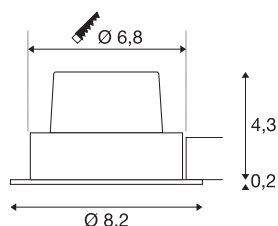

## NEW TRIA 68

encastré de plafond intérieur, simple, rond, blanc mat, LED, 11W, 2700K, clips ressorts, variable Triac

Vous êtes à la recherche d'un excellent éclairage variable pour vos espaces d'habitation et commerciaux ? C'est ce que vous obtiendrez avec la LED Premium fixe de l'encastrement de plafond NEW TRIA 68 I CS. Bien entendu, les possibilités d'application du luminaire sont variées. NEW TRIA 68 I CS convient particulièrement bien comme spot pour l'éclairage d'accentuation. Avec une valeur IRC supérieure ou égale à 80, NEW TRIA 68 I CS est idéal pour l'éclairage naturel des espaces de vente ou des bureaux. Cet encastrement de plafond est particulièrement durable et facile d'entretien avec une durée de vie de 40 000 heures. Une découpe de plafond aisée avec cloche standard est possible et facilite l'encastrement.

## INFORMATIONS TECHNIQUES

Réf.	1003066
Code IP	IP 20
Montage	Encastrement
Détails de montage	Plafond
Variable	Oui
Technologie de variation de l'éclairage	Variateur en début de phase, Variateur en fin de phase
Tension nominale primaire	220-240V ~50/60Hz
Courant / tension secondaire	500 mA
Classe de protection	II
Puissance en watts	11 W
Hauteur du courant d'appel	2 A
Durée du courant d'appel	40 µs
Effet stroboscopique (SVM)	0.02
Lumen	800 lm
Température de couleur	2700 Kelvin
Angle de rayonnement	38 °
Coloris	blanc
IRC	80
Données LXXBXX	L70B50
Durée de vie	40000 h
Risk Group	1
Hauteur	4.5 cm

## Source Lumineuse

916320	
--------	---

<b>Diamètre</b>	8.2 cm
<b>Poids net</b>	0.269 kg
<b>Poids brut</b>	0.316 kg
<b>Forme de découpe</b>	rond
<b>Profondeur d'encastrement</b>	5 cm
<b>Diamètre d'encastrement</b>	6.8 cm