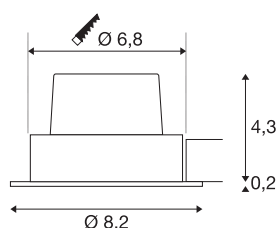

DATI TECNICI

Articolo	1003066
Codice IP	IP 20
Montaggio	Incasso
Dettagli di montaggio	Soffitto
Dimmerabile	Si
Tecnologia del dimmering	Taglio di fase ascendente, Taglio di fase discendente
Tensione nominale primaria	220-240V ~50/60Hz
Corrente / tensione secondaria	500 mA
Classe isolamento	II
Wattaggio	11 W
Livello di corrente di spunto	2 A
Durata della corrente di spunto	40 µs
Effetto stroboscopico (SVM)	0.02
Lumen	800 lm
Temperatura colore	2700 Kelvin
Angolo di emissione	38 °
Colore	bianco
CRI	80
Dati LXXBXX	L70B50
Durata	40000 h
Risk Group	1
Altezza	4.5 cm

Sorgente Luminosa

916320 

Diametro	8.2 cm
Peso netto	0.269 kg
Peso lordo	0.316 kg
Forma dello scasso	rotonda
Profondità d'incasso	5 cm
Diametro d'incasso	6.8 cm