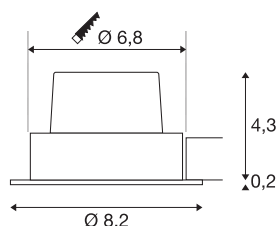

TEKNISKE DATA

Art.nr.	1003066
EL nummer	3229074
IP-kode	IP 20
Montering	Innfelt montering
Montering detaljer	Tak
Kan dimmes	Ja
Dimmeteknologi	Fasesnitt, Faseavsnitt
Primær merkespenning	220-240V ~50/60Hz
Sekundær strøm / spenning	500 mA
Kapslingsgrad	II
Systemeffekt	11 W
Høy innkoblingsstrøm	2 A
Varighet innkoblingsstrøm	40 µs
Strobeeffekt (SVM)	0.02
Lysytelse	800 lm
Lysfargetemperatur	2700 Kelvin
Spredningsvinkel	38 °
Farge	hvit
CRI	80
LXXBXX-data	L70B50
Levetid	40000 h
Risikogruppe	1

Lyskilde

916320	
--------	---

Høyde	4.5 cm
Diameter	8.2 cm
Nettvekt	0.269 kg
Bruttvekt	0.316 kg
Utsnittsfom	rund
Innfellingsdybde	5 cm
Innfellingsdiameter	6.8 cm