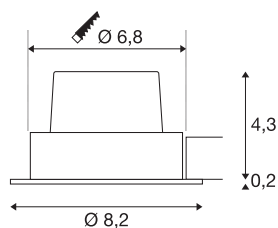

NEW TRIA 68 I CS

indoor LED plafondbouwlamp wit 2700K rond

U zoekt een fantastische dimbare verlichting voor uw woon- en kantoorruimtes? Dan is de plafondbouwlamp NEW TRIA 68 I CS met vast gemonteerde Premium LED een goede keuze. Uiteraard zijn de toepassingsmogelijkheden van de lamp veelzijdig. De NEW TRIA 68 I CS is als spot bijzonder geschikt voor accentverlichting. Met een CRI-waarde van minstens 80 is de NEW TRIA 68 I CS lamp goed geschikt voor de kleurechte verlichting van verkoop- en kantoorruimtes. De plafondbouwlamp is zeer duurzaam en onderhoudsvriendelijk dankzij een verwachte levensduur van 40.000 uur. Een comfortabele plafonduitsparing met standaard boorkroon is mogelijk en zorgt voor een gemakkelijke inbouw.

TECHNISCHE GEGEVENS

Art.nr.	1003066
IP-code	IP 20
Montage	inbouw
Montagebeschrijving	plafond
dimbaar	Ja
Dimtechnologie	faseaansnijding, faseafsnijding
Primaire nominale spanning	220-240V ~50/60Hz
Secundaire stroom/spanning	500 mA
Beschermingsklasse	II
Wattage	11 W
Niveau van inschakelstroom	2 A
Duur van inschakelstroom	40 µs
Stroboscopisch effect (SVM)	0.02
Lumen	800 lm
Lichtkleurtemperatuur	2700 Kelvin
Stralingshoek	38 °
Kleur	wit
CRI	80
LXXBXX-gegevens	L70B50
Levensduur	40000 h
Risk Group	1
Hoogte	4.5 cm

Lichtbron

916320	
--------	---

Diameter	8.2 cm
Nettogewicht	0.269 kg
Brutogewicht	0.316 kg
Uitsparingsvorm	rond
Inbouwdiepte	5 cm
Inbouwdiameter	6.8 cm