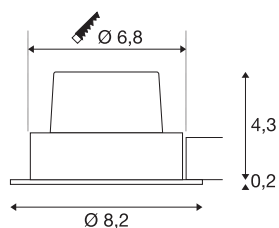

NEW TRIA 68 I CS

luminária de embutir no teto LED Indoor branco 2700K redondo

Procura uma luz de boa qualidade e regulável para os seus espaços residenciais e comerciais? Receberá isso através do LED Premium instalado permanentemente da luminária de embutir no teto NEW TRIA 68 I CS. Claro, as aplicações da luminária são múltiplas. A NEW TRIA 68 I CS é particularmente adequada como projetor para uma iluminação de realce. Com um valor de CRI maior ou igual a 80, a NEW TRIA 68 I CS é ideal para a iluminação de cores reais dos espaços comerciais ou escritórios. Com uma vida útil de 40 000 horas, esta luminária de embutir no teto é extremamente sustentável e requer pouca manutenção. Um corte confortável no teto com uma broca padrão é possível e facilita a instalação.

DADOS TÉCNICOS

Ref. n.º	1003066
IP Code	IP 20
Montagem	Montagem de embutir
Pormenores da montagem	Teto
Regulável	Sim
Tecnologia de regulação	Ângulo de fases, Ângulos de fases
Tensão nominal primária	220-240V ~50/60Hz
Corrente / Tensão secundária	500 mA
Classe de proteção	II
Potência	11 W
Nível de corrente de irrupção	2 A
Duração da corrente de irrupção	40 µs
Efeito estroboscópico (SVM)	0.02
Lúmen	800 lm
Temperatura de cor da luz	2700 Kelvin
Ângulo de feixe	38 °
Cor	branco
CRI	80
Dados LXXBXX	L70B50
Vida útil	40000 h
Risk Group	1
Altura	4.5 cm

Fonte de luz

916320	
--------	---

Diâmetro	8.2 cm
Peso líquido	0.269 kg
Peso bruto	0.316 kg
Forma de recorte	redonda
Profundidade de montagem	5 cm
Diâmetro de montagem	6.8 cm
Página BIG WHITE	358