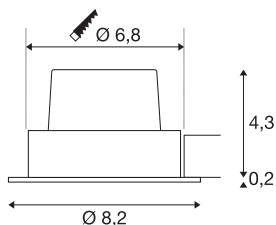

## NEW TRIA 68 I CS

**комнатный светодиодный встраиваемый  
потолочный светильник, белый, 2700К, круглый**

Ищете оптимальный вариант освещения жилых и торговых помещений с возможностью регулировки? Тогда вам подойдет встраиваемый потолочный светильник NEW TRIA 68 I CS со встроенным неподвижным светодиодом Premium с регулировкой яркости. И, конечно, у светильника очень широкая сфера применения. Особенно удобно использование светильника NEW TRIA 68 I CS в качестве прожектора для акцентного освещения. Благодаря индексу цветопередачи CRI большому или равному 80 NEW TRIA 68 I CS идеально подходит для создания освещения с правильной цветопередачей. Этот встраиваемый потолочный светильник отличается долговечностью и не требует частого обслуживания, так как ожидаемый срок его службы составляет 40 000 часов. Возможен удобный вырез под потолок стандартным сверлом, что упрощает монтаж.

### Технические характеристики

Тов. №	1003066
IP Code	IP 20
Сборка	Встраиваемый
Детали сборки	Потолок
С регулировкой яркости	Да
Технология регулирования яркости	Фазовая отсечка, Фазовая отсечка
Номинальное первичное напряжение	220-240V ~50/60Hz
Вторичный ток / напряжение	500 mA
Класс защиты	II
Мощность	11 W
Уровень пускового тока	2 A
Продолжительность пускового тока	40 µs
Стробоскопический эффект (SVM)	0.02
Световой поток	800 lm
Цветовая температура	2700 Kelvin
Половинный угол	38 °
Цвет	белый
CRI	80
LXXBXX Данные	L70B50
Срок службы	40000 h
Risk Group	1

## Источник света

916320	
--------	---

Высота	4.5 cm
Диаметр	8.2 cm
Вес нетто	0.269 kg
вес брутто	0.316 kg
Форма сечения	круглый
Установочная глубина	5 cm
Установочный диаметр	6.8 cm