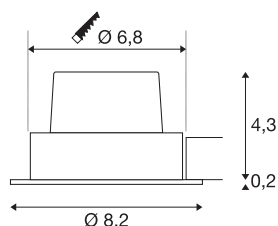

NEW TRIA 68 I CS

Indoor, stropní vestavné LED svítidlo, hliníkové, 2700-K, kruhové

Hledáte velkolepé stmívatelné osvětlení do obytných a prodejních místností? V takovém případě zvolte pevně instalované prémiové LED ve stropním vestavném LED svítidle NEW TRIA 68 I CS. Samozřejmě možnosti použití tohoto svítidla jsou široké. NEW TRIA 68 I CS je obzvláště vhodné jako reflektor pro dosažení zajímavých akcentů. Stropní vestavné svítidlo NEW TRIA 68 I CS s hodnotou CRI větší nebo rovnou 80 je ideální pro osvětlení prodejních nebo kancelářských místností. Toto stropní vestavné svítidlo se vyznačuje udržitelností a zanedbatelnými nároky na údržbu díky předpokládané životnosti 40 000 hodin. Pro jednoduchou montáž postačuje výřez ve stropě vyrobený běžnou vrtací korunkou.

TECHNICKÁ DATA

Č. výrobku	1003067
Kód IP	IP 20
Montáž	Montáž
Podrobnosti montáže	Strop
Stmívatelné	Áno
Technologie stmívání	Stmívač pro fázové zatížení, Stmívač pro kapacitní zatížení
Primární jmenovité napětí	220-240V ~50/60Hz
Sekundární proud / napětí	500 mA
Třída ochrany	II
Příkon	11 W
Úroveň rozběhového proudu	2 A
Doba trvání rozběhového proudu	40 μs
Stroboskopický efekt (SVM)	0.02
Lumen	800 lm
Teplota barvy světla	2700 Kelvin
Úhel záření	38 °
Barva	hliník
CRI	80
Data LXXBXX	L70B50
Životnost	40000 h
Risk Group	1
Výška	4.5 cm

Světelného Zdroje

916320	
--------	---

Průměr	8.2 cm
Hmotnost netto	0.261 kg
Celková hmotnost	0.316 kg
Tvar výřezu	kulaté
Vestavná hloubka	5 cm
Vestavný průměr	6.8 cm