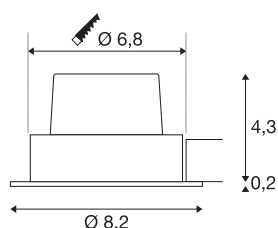

DATI TECNICI

Articolo	1003067
Codice IP	IP 20
Montaggio	Incasso
Dettagli di montaggio	Soffitto
Dimmerabile	Si
Tecnologia del dimmering	Taglio di fase ascendente, Taglio di fase discendente
Tensione nominale primaria	220-240V ~50/60Hz
Corrente / tensione secondaria	500 mA
Classe isolamento	II
Wattaggio	11 W
Livello di corrente di spunto	2 A
Durata della corrente di spunto	40 µs
Effetto stroboscopico (SVM)	0.02
Lumen	800 lm
Temperatura colore	2700 Kelvin
Angolo di emissione	38 °
Colore	alluminio
CRI	80
Dati LXXBXX	L70B50
Durata	40000 h
Risk Group	1
Altezza	4.5 cm

Sorgente Luminosa

916320	
--------	---

Diametro	8.2 cm
Peso netto	0.261 kg
Peso lordo	0.316 kg
Forma dello scasso	rotonda
Profondità d'incasso	5 cm
Diametro d'incasso	6.8 cm
BIG WHITE pagina	358