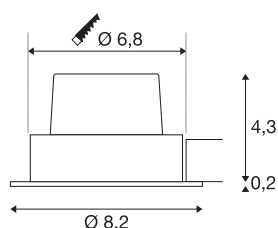

## DATI TECNICI

Articolo	1003067
Codice IP	IP 20
Montaggio	Incasso
Dettagli di montaggio	Soffitto
Dimmerabile	Si
Tecnologia del dimmering	Taglio di fase ascendente, Taglio di fase discendente
Tensione nominale primaria	220-240V ~50/60Hz
Corrente / tensione secondaria	500 mA
Classe isolamento	II
Wattaggio	11 W
Livello di corrente di spunto	2 A
Durata della corrente di spunto	40 µs
Effetto stroboscopico (SVM)	0.02
Lumen	800 lm
Temperatura colore	2700 Kelvin
Angolo di emissione	38 °
Colore	alluminio
CRI	80
Dati LXXBXX	L70B50
Durata	40000 h
Risk Group	1
Altezza	4.5 cm

## Sorgente Luminosa

916320	
--------	---

<b>Diametro</b>	8.2 cm
<b>Peso netto</b>	0.261 kg
<b>Peso lordo</b>	0.316 kg
<b>Forma dello scasso</b>	rotonda
<b>Profondità d'incasso</b>	5 cm
<b>Diametro d'incasso</b>	6.8 cm