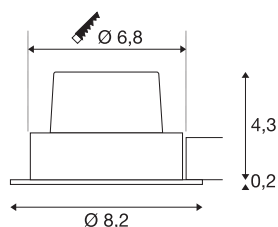

NEW TRIA 68 I CS

**комнатный светодиодный встраиваемый
потолочный светильник, алюминиевый, 2700K,
круглый**

Ищете оптимальный вариант освещения жилых и торговых помещений с возможностью регулировки? Тогда вам подойдет встраиваемый потолочный светильник NEW TRIA 68 I CS со встроенным неподвижным светодиодом Premium с регулировкой яркости. И, конечно, у светильника очень широкая сфера применения. Особенно удобно использование светильника NEW TRIA 68 I CS в качестве прожектора для акцентного освещения. Благодаря индексу цветопередачи CRI большому или равному 80 NEW TRIA 68 I CS идеально подходит для создания освещения с правильной цветопередачей. Этот встраиваемый в потолок светильник отличается долговечностью и не требует частого обслуживания, так как ожидаемый срок его службы составляет 40 000 часов. Возможен удобный вырез под потолок стандартным сверлом, что упрощает монтаж.

Технические характеристики

Тов. №	1003067
IP Code	IP 20
Сборка	Встраиваемый
Детали сборки	Потолок
С регулировкой яркости	Да
Технология регулирования яркости	Фазовая отсечка, Фазовая отсечка
Номинальное первичное напряжение	220-240V ~50/60Hz
Вторичный ток / напряжение	500 mA
Класс защиты	II
Мощность	11 W
Уровень пускового тока	2 A
Продолжительность пускового тока	40 µs
Стробоскопический эффект (SVM)	0.02
Световой поток	800 lm
Цветовая температура	2700 Kelvin
Половинный угол	38 °
Цвет	Алюминий
CRI	80
LXXVXX Данные	L70B50
Срок службы	40000 h
Risk Group	1

Источник света

916320	
--------	---

Высота	4.5 cm
Диаметр	8.2 cm
Вес нетто	0.261 kg
вес брутто	0.316 kg
Форма сечения	круглый
Установочная глубина	5 cm
Установочный диаметр	6.8 cm