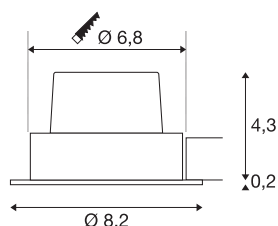

NEW TRIA 68 I CS

notranja LED stropna vgradna svetilka, alu, 2700K, okrogla

Ali iščete izvrstno svetlobo za vaše bivalne in poslovne prostore za zatemnitev? To vam zagotovi fiksno nameščena žarnica Premium LED v stropni vgradni svetilki NEW TRIA 68 I CS. Seveda so možnosti uporabe svetilke raznolike. Posebej primerna je NEW TRIA 68 I CS kot reflektorska svetilka za poudarjeno osvetlitev. Za barvno obstojno osvetlitev prodajnih ali pisarniških prostorov je stropna vgradna svetilka NEW TRIA 68 I CS z vrednostjo CRI, višjo od 80 kar najbolje primerna. S pričakovano življenjsko dobo 40.000 ur je stropna vgradna svetilka trajnostna in potrebuje malo vzdrževanja. Udoben stropni izrez s standardno vrtnalno krono je mogoč in olajšuje preprosto vgradnjo.

TEHNIČNI PODATKI

Št. art.	1003067
IP koda	IP 20
Montaža	Vgradnja
Podrobnosti montaže	Strop
Možnost zatemnitve	Da
Tehnologija zatemnitve	Fazni zarez, Fazni odsek
Primarna nazivna napetost	220-240V ~50/60Hz
Sekundarni tok / napetost	500 mA
Zaščitni razred	II
El. moč	11 W
Raven zagonskega toka	2 A
Trajanje zagonskega toka	40 μs
Stroboskopski učinek (SVM)	0.02
Lumni	800 lm
Barvna temperatura	2700 Kelvin
Kot sevanja	38 °
Barva	aluminij
CRI	80
LXXBXX podatki	L70B50
Življenjska doba	40000 h
Risk Group	1
Višina	4.5 cm

Svetlobnega Vira

916320	
--------	---

Premer	8.2 cm
Neto teža	0.261 kg
Bruto teža	0.316 kg
Oblika izreza	okrogla
Globina vgradnje	5 cm
Premer vgradnje	6.8 cm