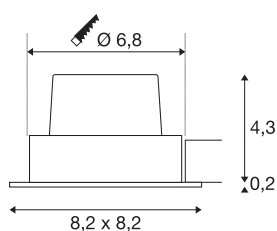

TECHNISCHE SPECIFICATIES

Art.nr.	1003068
IP-code	IP 20
Montage	Inbouw
Montagebeschrijving	Plafond
Dimbaar	Ja
Dimtechniek	Fase-aansnijding, Fase-afsnijding
Primaire nominale spanning	220-240V ~50/60Hz
Secundaire stroom / spanning	500 mA
Veiligheidsklasse	II
Wattage	11 W
Niveau van inschakelstroom	2 A
Duur van inschakelstroom	40 µs
Stroboscopisch effect (SVM)	0.02
Lumen	800 lm
Lichtkleurtemperatuur	2700 Kelvin
Stralingshoek	38 °
Kleur	zwart
CRI	80
LXXBXX gegevens	L70B50
Levensduur	40000 h
Risk Group	1
Lengte	8.2 cm

Lichtbron

916320	
--------	---

Breedte	8.2 cm
Hoogte	4.5 cm
Nettogewicht	0.274 kg
Brutogewicht	0.32 kg
Vorm inbouwopening	rond
Inbouwdiepte	5 cm
Inbouwdiameter	6.8 cm