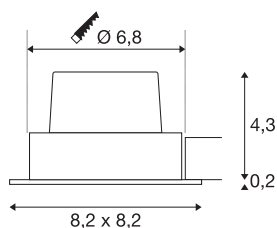

## NEW TRIA 68 I CS

Indoor, stropní vestavné LED svítidlo, hliníkové, 2700-K, hranaté

Hledáte jedinečné stmívatelné osvětlení místností? V takovém případě zvolte pevně instalované prémiové LED ve stropním vestavném LED svítidle NEW TRIA 68 I CS. Samozřejmě možnosti použití tohoto svítidla jsou široké. NEW TRIA 68 I CS je obzvláště vhodné jako reflektor pro dosažení zajímavých akcentů. Stropní vestavné svítidlo NEW TRIA 68 I CS s hodnotou CRI větší nebo rovnou 80 je ideální pro osvětlení prodejních nebo kancelářských místností. Toto stropní vestavné svítidlo se vyznačuje udržitelností a zanedbatelnými nároky na údržbu díky předpokládané životnosti 40 000 hodin. Pro jednoduchou montáž postačuje výřez ve stropě vyrobený běžnou vrtací korunkou.

## TECHNICKÁ DATA

Č. výrobku	1003070
Kód IP	IP 20
Montáž	Montáž
Podrobnosti montáže	Strop
Stmívatelné	Áno
Technologie stmívání	Stmívač pro fázové zatížení, Stmívač pro kapacitní zatížení
Primární jmenovité napětí	220-240V ~50/60Hz
Sekundární proud / napětí	500 mA
Třída ochrany	II
Příkon	11 W
Úroveň rozběhového proudu	2 A
Doba trvání rozběhového proudu	40 µs
Stroboskopický efekt (SVM)	0.02
Lumen	800 lm
Teplota barvy světla	2700 Kelvin
Úhel záření	38 °
Barva	hliník
CRI	80
Data LXXBXX	L70B50
Životnost	40000 h
Risk Group	1
Délka	8.2 cm

## Světelného Zdroje

916320	
--------	---

Šířka	8.2 cm
Výška	4.5 cm
Hmotnost netto	0.279 kg
Celková hmotnost	0.343 kg
Tvar výřezu	kulaté
Vestavná hloubka	5 cm
Vestavný průměr	6.8 cm