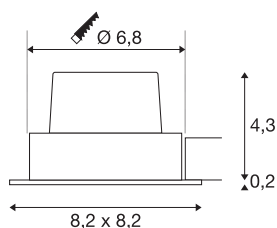

## DATI TECNICI

Articolo	1003070
Codice IP	IP 20
Montaggio	Incasso
Dettagli di montaggio	Soffitto
Dimmerabile	Sì
Tecnologia del dimmering	Taglio di fase ascendente, Taglio di fase discendente
Tensione nominale primaria	220-240V ~50/60Hz
Corrente / tensione secondaria	500 mA
Classe isolamento	II
Wattaggio	11 W
Livello di corrente di spunto	2 A
Durata della corrente di spunto	40 µs
Effetto stroboscopico (SVM)	0.02
Lumen	800 lm
Temperatura colore	2700 Kelvin
Angolo di emissione	38 °
Colore	alluminio
CRI	80
Dati LXXBXX	L70B50
Durata	40000 h
Risk Group	1
Lunghezza	8.2 cm

## Sorgente Luminosa

916320	
--------	---

Larghezza	8.2 cm
Altezza	4.5 cm
Peso netto	0.279 kg
Peso lordo	0.343 kg
Forma dello scasso	rotonda
Profondità d'incasso	5 cm
Diametro d'incasso	6.8 cm
BIG WHITE pagina	359