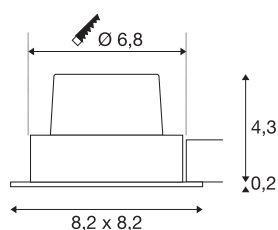

DATI TECNICI

Articolo	1003070
Codice IP	IP 20
Montaggio	Incasso
Dettagli di montaggio	Soffitto
Dimmerabile	Si
Tecnologia del dimmering	Taglio di fase ascendente, Taglio di fase discendente
Tensione nominale primaria	220-240V ~50/60Hz
Corrente / tensione secondaria	500 mA
Classe isolamento	II
Wattaggio	11 W
Livello di corrente di spunto	2 A
Durata della corrente di spunto	40 µs
Effetto stroboscopico (SVM)	0.02
Lumen	800 lm
Temperatura colore	2700 Kelvin
Angolo di emissione	38 °
Colore	alluminio
CRI	80
Dati LXXBXX	L70B50
Durata	40000 h
Risk Group	1
Lunghezza	8.2 cm

Sorgente Luminosa

916320

Larghezza	8.2 cm
Altezza	4.5 cm
Peso netto	0.279 kg
Peso lordo	0.343 kg
Forma dello scasso	rotonda
Profondità d'incasso	5 cm
Diametro d'incasso	6.8 cm