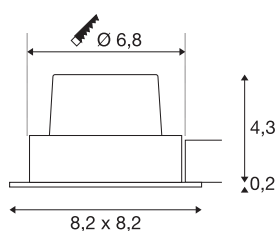

## TEKNISKE DATA

Art.nr.	1003070
EL nummer	3229078
IP-kode	IP 20
Montering	Innfelt montering
Montering detaljer	Tak
Kan dimmes	Ja
Dimmeteknologi	Fasesnitt, Faseavsnitt
Primær merkespenning	220-240V ~50/60Hz
Sekundær strøm / spenning	500 mA
Kapslingsgrad	II
Systemeffekt	11 W
Høy innkoblingsstrøm	2 A
Varighet innkoblingsstrøm	40 µs
Strobeeffekt (SVM)	0.02
Lysytelse	800 lm
Lysfargetemperatur	2700 Kelvin
Spredningsvinkel	38 °
Farge	aluminium
CRI	80
LXXBXX-data	L70B50
Levetid	40000 h
Risikogruppe	1

## Lyskilde

916320	
--------	---

Lengde	8.2 cm
Bredde	8.2 cm
Høyde	4.5 cm
Nettvekt	0.279 kg
Bruttovekt	0.343 kg
Utsnittsfom	rund
Innfellingsdybde	5 cm
Innfellingsdiameter	6.8 cm