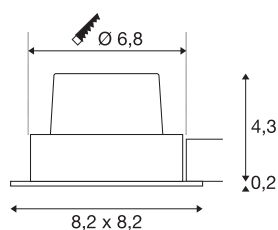

## TECHNISCHE GEGEVENS

Art.nr.	1003070
IP-code	IP 20
Montage	inbouw
Montagebeschrijving	plafond
dimbaar	Ja
Dimtechnologie	faseaansnijding, faseafsnijding
Primaire nominale spanning	220-240V ~50/60Hz
Secundaire stroom/spanning	500 mA
Beschermingsklasse	II
Wattage	11 W
Niveau van inschakelstroom	2 A
Duur van inschakelstroom	40 $\mu$ s
Stroboscopisch effect (SVM)	0.02
Lumen	800 lm
Lichtkleurtemperatuur	2700 Kelvin
Stralingshoek	38 °
Kleur	alu
CRI	80
LXXBXX-gegevens	L70B50
Levensduur	40000 h
Risk Group	1
Lengte	8.2 cm

## Lichtbron

916320	
--------	---

Breedte	8.2 cm
Hoogte	4.5 cm
Nettogewicht	0.279 kg
Brutogewicht	0.343 kg
Uitsparingsvorm	rond
Inbouwdiepte	5 cm
Inbouwdiameter	6.8 cm