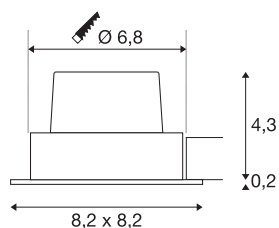

NEW TRIA 68 I CS

notranja LED stropna vgradna svetilka, alu, 2700K, oglata

Ali iščete izvrstno svetlobo za vaše sobe z možnostjo zatemnitve? To vam zagotovi fiksno nameščena žarnica Premium LED v stropni vgradni svetilki NEW TRIA 68 I CS. Seveda so možnosti uporabe svetilke raznolike. Posebej primerna je NEW TRIA 68 I CS kot reflektorska svetilka za poudarjeno osvetlitev. Za barvno obstojno osvetlitev prodajnih ali pisarniških prostorov je stropna vgradna svetilka NEW TRIA 68 I CS z vrednostjo CRI, višjo od 80 kar najboljše primerna. Ta stropna vgradna svetilka je trajnostna in potrebuje malo vzdrževanja zaradi svoje pričakovane življenjske dobe, ki znaša 40.000 ur. Udoben stropni izrez s standardno vrtno krono je mogoč in olajšuje preprosto vgradnjo.

TEHNIČNI PODATKI

Št. art.	1003070
IP koda	IP 20
Montaža	Vgradnja
Podrobnosti montaže	Strop
Možnost zatemnitve	Da
Tehnologija zatemnitve	Fazni zarez, Fazni odsek
Primarna nazivna napetost	220-240V ~50/60Hz
Sekundarni tok / napetost	500 mA
Zaščitni razred	II
El. moč	11 W
Raven zagonskega toka	2 A
Trajanje zagonskega toka	40 μ s
Stroboskopski učinek (SVM)	0.02
Lumni	800 lm
Barvna temperatura	2700 Kelvin
Kot sevanja	38 °
Barva	aluminij
CRI	80
LXXBXX podatki	L70B50
Življenjska doba	40000 h
Risk Group	1
Dolžina	8.2 cm

Svetlobnega Vira

916320	
--------	---

Širina	8.2 cm
Višina	4.5 cm
Neto teža	0.279 kg
Bruto teža	0.343 kg
Oblika izreza	okrogla
Globina vgradnje	5 cm
Premer vgradnje	6.8 cm