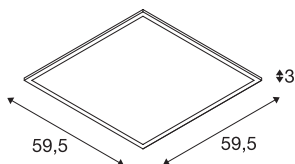

## LED PANEL

600x600, lampa sufitowa wpuszczana LED indoor, kolor biały 3000K / 4000K

Dostępny w dwóch barwach światła LED PANEL 600 do sufitów rastrowych to nowoczesne i zajmujące niewiele miejsca rozwiązanie do wydajnego oświetlenia podstawowego. Ten produkt pozwala uzyskać przyjemne, równomierne i nieoślepiające oświetlenie.

## DANE TECHNICZNE

Nr artykułu	1003071
Kod IP	IP 20
Montaż	Wersja do wbudowania
Szczegóły dotyczące montażu	Wersja sufitowa
Prąd / napięcie wtórny	700 mA
Klasy ochrony	III
Strumień świetlny	2600/2800 lm
Temperatura barwy światła	3000/4000 Kelvin
Kąt połowiczny rozpraszania	120 °
Kolor	biały
CRI	80
UGR ≤	22
Dane LXXBXX	L70B50
Okres użytkowania	40000 h
Rozkład natężenia oświetlenia	symetryczne osie
Emisja światła	bezpośrednie
Risk Group	1
Długość	59.5 cm
Szerokość	59.5 cm
Wysokość	3 cm
Waga netto	1.335 kg
Waga brutto	1.756 kg

Forma do wycinania	Prostokątny
Głębokość montażowa	5 cm