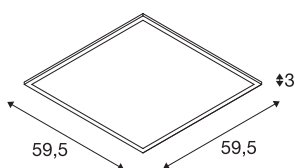

LED PANEL 600x600 Luminária de embutir no teto LED Indoor branco 3000K/4000K

Com o LED PANEL 600 comutável disponível em duas tonalidades de luz para tetos de grelha, propomos uma solução moderna e que ocupa pouco espaço para um tipo eficiente de iluminação base. Com este produto, consegue obter uma sensação de iluminação agradável, homogênea e anti-ofuscante.

DADOS TÉCNICOS

Ref. n.º	1003071
IP Code	IP 20
Montagem	Montagem de embutir
Pormenores da montagem	Teto
Corrente / Tensão secundária	700 mA
Classe de proteção	III
Lúmen	2600 / 2800 lm
Temperatura de cor da luz	3000/4000 Kelvin
Ângulo de feixe	120 °
Cor	branco
CRI	80
UGR ≤	22
Dados LXXBXX	L70B50
Vida útil	40000 h
Distribuição da intensidade luminosa	axialmente simétrico
Saída de luz	direto
Risk Group	1
Comprimento	59.5 cm
Largura	59.5 cm
Altura	3 cm
Peso líquido	1.335 kg
Peso bruto	1.756 kg