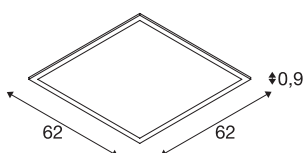

TECHNISCHE SPECIFICATIES

Art.nr.	1003073
IP-code	IP 20
Montage	Inbouw
Montagebeschrijving	Plafond, Plafond met accessoires
Secundaire stroom / spanning	1050 mA
Veiligheidsklasse	III
Wattage	35 W
Lumen	4000 lm
Lichtkleurtemperatuur	3000 Kelvin
Stralingshoek	120 °
Kleur	wit
CRI	90
UGR ≤	19
LXXBXX gegevens	L70B50
Levensduur	50000 h
Lichtsterkteverdeling	asymmetrisch
Lichtval	direct
Risk Group	1
Lengte	61.7 cm
Breedte	61.7 cm
Hoogte	0.9 cm
Nettogewicht	3.141 kg

Brutogewicht	3.996 kg
Vorm inbouwopening	vierkant
Inbouwdiepte	5 cm
BIG WHITE pagina	243