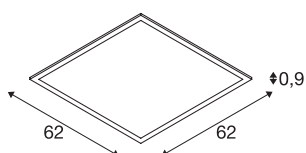

LED PANEL

620x620, lampa sufitowa wpuszczana LED indoor, kolor biały 4000K UGR<19

Dostępny w dwóch barwach światła LED PANEL do sufitów rastrowych to nowoczesne i zajmujące niewiele miejsca rozwiązanie do wydajnego oświetlenia podstawowego. Ten produkt pozwala uzyskać przyjemne, równomierne i nieoślepiające oświetlenie. Lampa osiąga współczynnik oślnienia poniżej 19.

DANE TECHNICZNE

| | |
|-------------------------------|--|
| Nr artykułu | 1003074 |
| Kod IP | IP 20 |
| Montaż | Wersja do wbudowania |
| Szczegóły dotyczące montażu | Wersja sufitowa, Wersja sufitowa z akcesoriami |
| Prąd / napięcie wtórny | 1050 mA |
| Klasy ochrony | III |
| Wydajność | 35 W |
| Strumień świetlny | 4000 lm |
| Temperatura barwy światła | 4000 Kelvin |
| Kąt połowiczny rozpraszania | 120 ° |
| Kolor | biały |
| CRI | 90 |
| UGR ≤ | 19 |
| Dane LXXBXX | L70B50 |
| Okres użytkowania | 50000 h |
| Rozkład natężenia oświetlenia | Symetryczne obracanie |
| Emisja światła | bezpośrednie |
| Risk Group | 1 |
| Długość | 61.7 cm |
| Szerokość | 61.7 cm |
| Wysokość | 0.9 cm |
| Waga netto | 3.151 kg |

| | |
|---------------------|-------------|
| Waga brutto | 3.769 kg |
| Forma do wycinania | Prostokątny |
| Głębokość montażowa | 5 cm |
| Strona BIG WHITE | 243 |