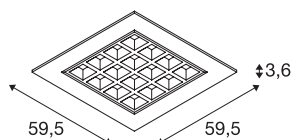

PAVANO 600x600

Indoor LED Deckeneinbauleuchte weiß 3000K UGR<19

PAVANO LED Deckeneinbauleuchten sind verfügbar in mehreren Größen, und Lichtfarben. Was Sie jedoch besonders macht, ist der UGR Wert kleiner 19. Dadurch geben die PAVANO Leuchten ein beinahe blendfreies Licht ab.

TECHNISCHE DATEN

Art. Nr.	1003076
IP Code	IP 20
Montage	Einbau
Montagedetails	Decke, Decke mit Zubehör
Sekundär Strom / Spannung	700 mA
Schutzklasse	III
Wattage	25 W
Lumen	3200 lm
Lichtfarbtemperatur	3000 Kelvin
Abstrahlwinkel	100 °
Farbe	weiß
CRI	90
UGR ≤	19
LXXBXX Daten	L70B50
Lebensdauer	50000 h
Lichtstärkeverteilung	axensymmetrisch
Lichtaustritt	direkt
Risk Group	0
Länge	59.5 cm
Breite	59.5 cm
Höhe	3.6 cm
Nettogewicht	2.476 kg