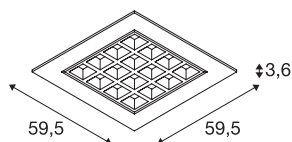

PAVANO 600 x 600 Plafonnier encastré LED indoor blanc 3000K UGR<19

Les plafonniers encastrés PAVANO LED sont disponibles en plusieurs tailles et couleurs de lumière. Ce qui les rend toutefois spéciaux, c'est la valeur UGR inférieure à 16. Les luminaires PAVANO émettent donc une lumière quasi non éblouissante.

INFORMATIONS TECHNIQUES

N° art.	1003076
Code IP	IP 20
Montage	Encastré
Infos de montage	Plafond, Plafond avec accessoires
Courant / tension secondaire	700 mA
Indice de protection	III
Wattage	25 W
Lumen	3200 lm
Température de couleur	3000 Kelvin
Angle faisceau	100 °
Coloris	blanc
CRI	90
UGR ≤	19
Caractéristiques LXXBXX	L70B50
Durée de vie	50000 h
Répartition de l'intensité lumineuse	axisymétrique
Faisceau lumineux	direct
Risk Group	0
Longueur	59.5 cm
Largeur	59.5 cm
Hauteur	3.6 cm
Poids net	2.476 kg