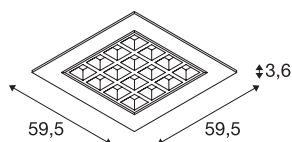

PAVANO

encastré de plafond intérieur, 600x600mm, UGR<19, LED, 25W, 3000K

Les encastrés de plafond LED PAVANO sont disponibles en plusieurs tailles et températures de couleur. Mais ils se démarquent surtout par la valeur UGR inférieure à 16. Les luminaires PAVANO diffusent ainsi une lumière quasiment sans éblouissement.

INFORMATIONS TECHNIQUES

Réf. :	1003076
Courant secondaire / tension secondaire	700mA
Longueur	59.5 cm
Largeur	59.5 cm
Hauteur	3.6 cm
Longueur d'encastrement	56 cm
Largeur d'encastrement	56 cm
Profondeur d'encastrement	5 cm
Poids net	2.476 kg
Poids brut	3.25 kg
Code IP	IP 20
Classe de protection	III
Montage	Encastrement
Détails de montage	Plafond, Plafond avec accessoires
Lumen	3200 lm
Température de couleur	3000 Kelvin
Angle de rayonnement	100 °
Coloris	blanc
IRC	90
UGR ≤	19
Données LXXBXX	L70B50
Durée de vie	50000 h