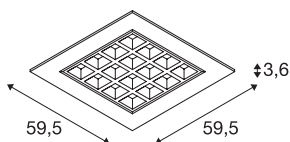

DATI TECNICI

Articolo	1003076
Codice IP	IP 20
Montaggio	Incasso
Dettagli di montaggio	Soffitto, Soffitto con accessori
Corrente / tensione secondaria	700 mA
Classe isolamento	III
Lumen	3200 lm
Temperatura colore	3000 Kelvin
Angolo di emissione	100 °
Colore	bianco
CRI	90
UGR ≤	19
Dati LXXBXX	L70B50
Durata	50000 h
Distribuzione dell'intensità luminosa	simmetrico rispetto agli assi
Emissione	diretto
Risk Group	0
Lunghezza	59.5 cm
Larghezza	59.5 cm
Altezza	3.6 cm
Peso netto	2.476 kg
Peso lordo	3.25 kg

Forma dello scasso	squadrata
Lunghezza d'incasso	56 cm
Larghezza d'incasso	56 cm
Profondità d'incasso	5 cm