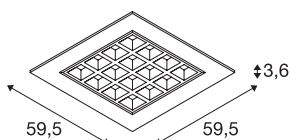

TECHNISCHE SPECIFICATIES

Art.nr.	1003076
IP-code	IP 20
Montage	Inbouw
Montagebeschrijving	Plafond, Plafond met accessoires
Secundaire stroom / spanning	700 mA
Veiligheidsklasse	III
Wattage	25 W
Lumen	3200 lm
Lichtkleurtemperatuur	3000 Kelvin
Stralingshoek	100 °
Kleur	wit
CRI	90
UGR ≤	19
LXXBXX gegevens	L70B50
Levensduur	50000 h
Lichtsterkteverdeling	asymmetrisch
Lichtval	direct
Risk Group	0
Lengte	59.5 cm
Breedte	59.5 cm
Hoogte	3.6 cm
Nettogewicht	2.476 kg