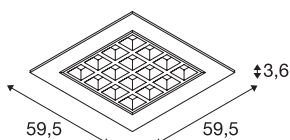

## PAVANO600x60

luminária de embutir no teto LED Indoor branco 3000K  
UGR<19

As luminárias de montagem de embutir no teto PAVANO LED estão disponíveis em vários tamanhos e cores de luz. No entanto, o que as torna especiais é que o valor de UGR é menor que 16. Isto concede às luminárias PAVANO uma luz quase sem brilho.

## DADOS TÉCNICOS

Ref. n.º	1003076
IP Code	IP 20
Montagem	Montagem de embutir
Pormenores da montagem	Teto, Teto com acessórios
Corrente / Tensão secundária	700 mA
Classe de proteção	III
Lúmen	3200 lm
Temperatura de cor da luz	3000 Kelvin
Ângulo de feixe	100 °
Cor	branco
CRI	90
UGR ≤	19
Dados LXXBXX	L70B50
Vida útil	50000 h
Distribuição da intensidade luminosa	axialmente simétrico
Saída de luz	direto
Risk Group	0
Comprimento	59.5 cm
Largura	59.5 cm
Altura	3.6 cm
Peso líquido	2.476 kg
Peso bruto	3.25 kg