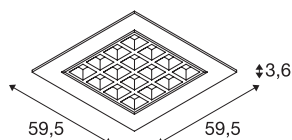

PAVANO 600x600

Indoor LED Deckeneinbauleuchte weiß 4000K UGR<19

PAVANO LED Deckeneinbauleuchten sind verfügbar in mehreren Größen, und Lichtfarben. Was Sie jedoch besonders macht, ist der UGR Wert kleiner 19. Dadurch geben die PAVANO Leuchten ein beinahe blendfreies Licht ab.

TECHNISCHE DATEN

Art. Nr.	1003077
IP Code	IP 20
Montage	Einbau
Montagedetails	Decke, Decke mit Zubehör
Sekundär Strom / Spannung	700 mA
Schutzklasse	III
Wattage	25 W
Lumen	3350 lm
Lichtfarbtemperatur	4000 Kelvin
Abstrahlwinkel	100 °
Farbe	weiß
CRI	90
UGR ≤	19
LXXBXX Daten	L70B50
Lebensdauer	50000 h
Lichtstärkeverteilung	axensymmetrisch
Lichtaustritt	direkt
Risikogruppe	0
Länge	59.5 cm
Breite	59.5 cm
Höhe	3.6 cm
Nettogewicht	2.482 kg