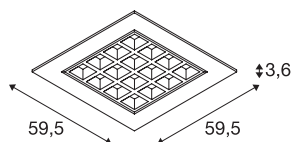

PAVANO 600 x 600 Plafonnier encastré LED indoor blanc 4000 K UGR<19

Les plafonniers encastrés PAVANO LED sont disponibles en plusieurs tailles et couleurs de lumière. Ce qui les rend toutefois spéciaux, c'est la valeur UGR inférieure à 16. Les luminaires PAVANO émettent donc une lumière quasi non éblouissante.

INFORMATIONS TECHNIQUES

N° art.	1003077
Code IP	IP 20
Montage	Encastré
Infos de montage	Plafond, Plafond avec accessoires
Courant / tension secondaire	700 mA
Indice de protection	III
Wattage	25 W
Lumen	3350 lm
Température de couleur	4000 Kelvin
Angle faisceau	100 °
Coloris	blanc
CRI	90
UGR ≤	19
Caractéristiques LXXBXX	L70B50
Durée de vie	50000 h
Répartition de l'intensité lumineuse	axisymétrique
Faisceau lumineux	direct
Risk Group	0
Longueur	59.5 cm
Largeur	59.5 cm
Hauteur	3.6 cm
Poids net	2.482 kg