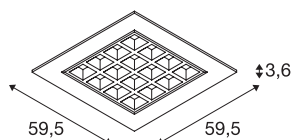

## PAVANO 600x600 innen- dørs LED innfelt takar- matur hvit 4000K UGR<19

PAVANO LED innfelte takarmatur fås i flere størrelser og lysfarger. Det som gjør dem så spesielle, er en UGR-verdi som er under 16. Slik avgir PAVANO-armaturene en belysning som er tilnærmet blendingsfri.

### TEKNISKE DATA

Art.nr.	1003077
IP-kode	IP 20
Montering	Innfelt montering
Montering detaljer	Tak, Tak med tilbehør
Sekundær strøm / spenning	700 mA
Kapslingsgrad	III
Systemeffekt	25 W
Lysytelse	3350 lm
Lysfargetemperatur	4000 Kelvin
Spredningsvinkel	100 °
Farge	hvit
CRI	90
UGR ≤	19
LXXBXX-data	L70B50
Levetid	50000 h
Lysstyrkefordeling	aksesymmetrisk
Lysåpning	direkte
Risikogruppe	0
Lengde	59.5 cm
Bredde	59.5 cm
Høyde	3.6 cm
Nettvekt	2.482 kg