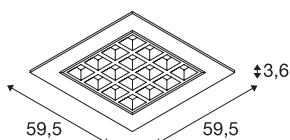

## TECHNISCHE SPECIFICATIES

Art.nr.	1003077
IP-code	IP 20
Montage	Inbouw
Montagebeschrijving	Plafond, Plafond met accessoires
Secundaire stroom / spanning	700 mA
Veiligheidsklasse	III
Wattage	25 W
Lumen	3350 lm
Lichtkleurtemperatuur	4000 Kelvin
Stralingshoek	100 °
Kleur	wit
CRI	90
UGR ≤	19
LXXBXX gegevens	L70B50
Levensduur	50000 h
Lichtsterkteverdeling	asymmetrisch
Lichtval	direct
Risk Group	0
Lengte	59.5 cm
Breedte	59.5 cm
Hoogte	3.6 cm
Nettogewicht	2.482 kg