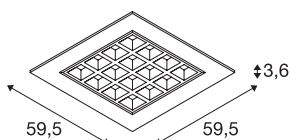

PAVANO600x60

luminária de embutir no teto LED Indoor branco 4000K
UGR<19

As luminárias de montagem de embutir no teto PAVANO LED estão disponíveis em vários tamanhos e cores de luz. No entanto, o que as torna especiais é que o valor de UGR é menor que 16. Isto concede às luminárias PAVANO uma luz quase sem brilho.

DADOS TÉCNICOS

Ref. n.º	1003077
IP Code	IP 20
Montagem	Montagem de embutir
Pormenores da montagem	Teto, Teto com acessórios
Corrente / Tensão secundária	700 mA
Classe de proteção	III
Lúmen	3350 lm
Temperatura de cor da luz	4000 Kelvin
Ângulo de feixe	100 °
Cor	branco
CRI	90
UGR ≤	19
Dados LXXBXX	L70B50
Vida útil	50000 h
Distribuição da intensidade luminosa	axialmente simétrico
Saída de luz	direto
Risk Group	0
Comprimento	59.5 cm
Largura	59.5 cm
Altura	3.6 cm
Peso líquido	2.482 kg
Peso bruto	3.192 kg