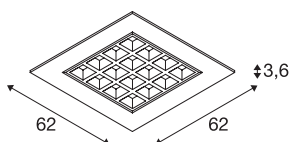

## PAVANO620x620

Indoor, stropní vestavné LED svítidlo, bílé, 3000K, UGR<19

PAVANO LED, stropní vestavná svítidla jsou nabízena v několika velikostech a s několika barvami světla. Co je však na nich neobvyklé, je hodnota UGR menší než 16. Z toho důvodu svítidla PAVANO vydávají téměř neoslňující světlo.

## TECHNICKÁ DATA

Č. výrobku	1003078
Kód IP	IP 20
Montáž	Montáž
Podrobnosti montáže	Strop, Strop s příslušenstvím
Sekundární proud / napětí	700 mA
Třída ochrany	III
Příkon	25 W
Lumen	3200 lm
Teplota barvy světla	3000 Kelvin
Úhel záření	100 °
Barva	bílá
CRI	90
UGR ≤	19
Data LXXBXX	L70B50
Životnost	50000 h
Svítilivost	rotačně symetrický
Výstup světla	přímé
Risk Group	0
Délka	62 cm
Šířka	62 cm
Výška	3.6 cm
Hmotnost netto	2.669 kg