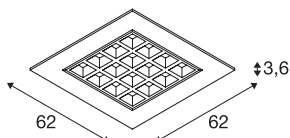

PAVANO 620x620

Indoor LED Deckeneinbauleuchte weiß 3000K UGR<19

PAVANO LED Deckeneinbauleuchten sind verfügbar in mehreren Größen, und Lichtfarben. Was Sie jedoch besonders macht, ist der UGR Wert kleiner 19. Dadurch geben die PAVANO Leuchten ein beinahe blendfreies Licht ab.

TECHNISCHE DATEN

Art. Nr.	1003078
IP Code	IP 20
Montage	Einbau
Montagedetails	Decke, Decke mit Zubehör
Sekundär Strom / Spannung	700 mA
Schutzklasse	III
Wattage	25 W
Lumen	3200 lm
Lichtfarbtemperatur	3000 Kelvin
Abstrahlwinkel	100 °
Farbe	weiß
CRI	90
UGR ≤	19
LXXBXX Daten	L70B50
Lebensdauer	50000 h
Lichtstärkeverteilung	rotationssymmetrisch
Lichtaustritt	direkt
Risk Group	0
Länge	62 cm
Breite	62 cm
Höhe	3.6 cm
Nettogewicht	2.669 kg