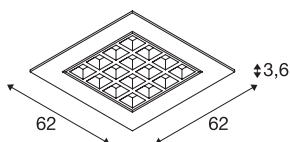

PAVANO 620 x 620 Plafonnier encastré LED indoor blanc 3000 K UGR<19

Les plafonniers encastrés PAVANO LED sont disponibles en plusieurs tailles et couleurs de lumière. Ce qui les rend toutefois spéciaux, c'est la valeur UGR inférieure à 16. Les luminaires PAVANO émettent donc une lumière quasi non éblouissante.

INFORMATIONS TECHNIQUES

N° art.	1003078
Code IP	IP 20
Montage	Encastré
Infos de montage	Plafond, Plafond avec accessoires
Courant / tension secondaire	700 mA
Indice de protection	III
Wattage	25 W
Lumen	3200 lm
Température de couleur	3000 Kelvin
Angle faisceau	100 °
Coloris	blanc
CRI	90
UGR ≤	19
Caractéristiques LXXBXX	L70B50
Durée de vie	50000 h
Répartition de l'intensité lumineuse	rotosymétrique
Faisceau lumineux	direct
Risk Group	0
Longueur	62 cm
Largeur	62 cm
Hauteur	3.6 cm
Poids net	2.669 kg